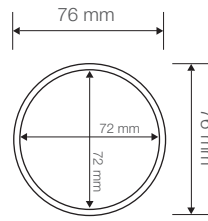

RAL Kodu Tablosu

Renk Sıcaklık Tablosu

SIRIUS

Park ve Bahçe Armatürü

Ürün Kodu

: PB24080

Standart Model

Ürün ölçüleri (mm)

Standart

3000 mm

Profil Ölçüleri

Ankraj Zemin Montaj

• YAVUZ, önceden bildirmeksizin gerekli gördüğü değişiklikleri yapma hakkını saklı tutar.