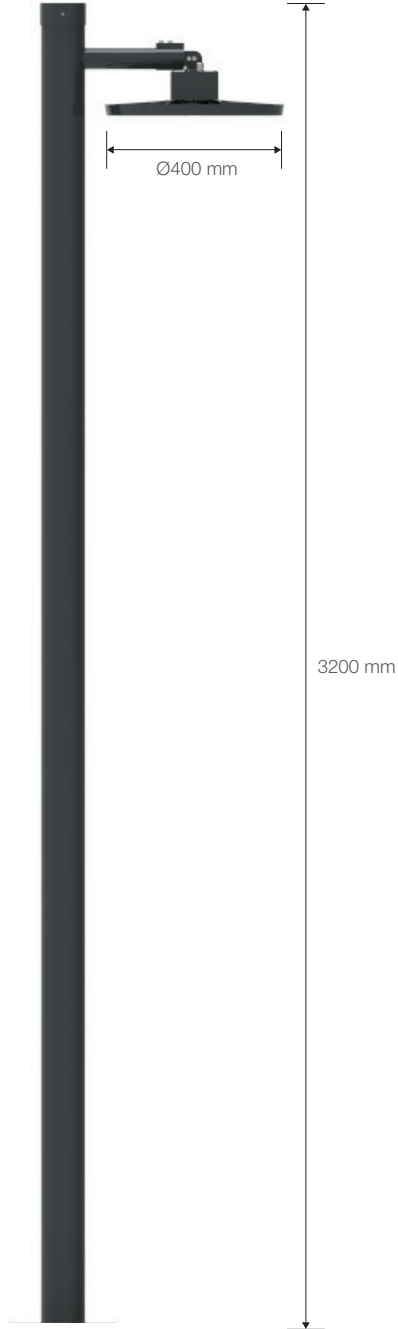

SIRIUS

Park ve Bahçe Armatürü

Ürün Kodu : PB24080

Ürün Bilgisi

Ürün Özellikleri

Gövde	: Alüminyum Başlık, Demir Gövde
Difüzör	: Temperli Cam
Optik	: Simetrik
IP Koruma Sınıfı	: IP 66
RAL Kodu	: 7016
Işık Kaynağı	: Mid Power LED

Optik ve Elektriksel Özellikler

Tüketim Gücü	: 80 W
Giriş Gerilimi	: 220-240 V
Giriş Frekans	: 50-60 Hz
Güç Faktörü	: > 0.9
Max. Gerilim Dayanımı (surge)	: 2 kV
Sürüş Akımı	: 700 mA
Renk Sıcaklığı (CCT)	: 6500K
Renksek Geriverim İndeksi (CRI)	: > 80

RAL Kodu Tablosu

Renk Sıcaklık Tablosu

SIRIUS

Park ve Bahçe Armatürü

Ürün Kodu

: PB24080

Standart Model

Ürün ölçüleri (mm)

Standart

3000 mm

Profil Ölçüleri

Ankraj Zemin Montaj

• YAVUZ, önceden bildirmeksizin gerekli gördüğü değişiklikleri yapma hakkını saklı tutar.