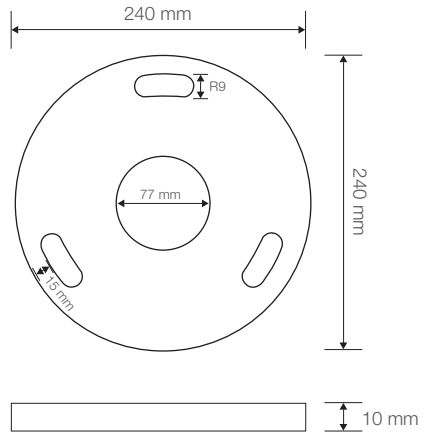

RAL Kodu Tablosu

Renk Sıcaklık Tablosu

SIRIUS

Park ve Bahçe Armatürü

Ürün Kodu

: PB24080

Standart Model

Ürün ölçüleri (mm)

Standart

3000 mm

Profil Ölçüleri

Ankraj Zemin Montaj

• YAVUZ, önceden bildirmeksizin gerekli gördüğü değişiklikleri yapma hakkını saklı tutar.